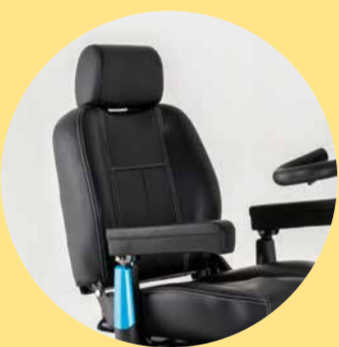

Comfort- oder Premium-Sitz

Die Scooter-Sitze sind mit einem eleganten, strapazierfähigen Bezug in schwarzer Lederoptik bezogen. Comfort- und Premium-Sitz verfügen über eine stufen- und werkzeuglose Rückenwinkelverstellung. Der Premium-Sitz ist durch seinen höheren und breiteren Rücken besonders für größere Fahrer geeignet. Seine verstärkte Seitenführung bietet noch mehr Stabilität beim Sitzen.