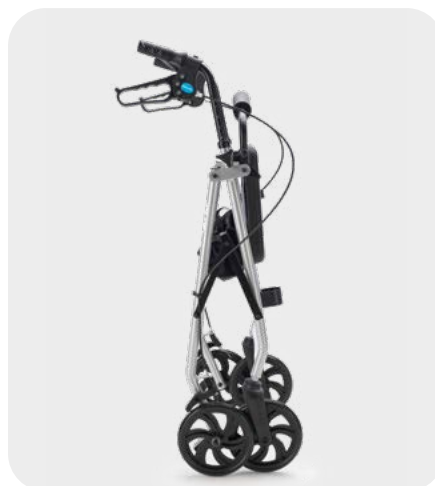

Dolomite® Brass

Der leichte Rollator für jeden Tag

KOMPAKT | WENDIG | ANPASSBAR

Dürfen wir vorstellen: Der Rollator **Dolomite Brass**, so **leicht und wendig**, dass er bald Ihr Lieblingsbegleiter für Zuhause wird. Mit seinem Aluminiumrahmen verleiht er Ihnen die **Stabilität**, die Sie im Alltag brauchen. Er ist besonders wendig und lässt sich mühelos über verschiedene Oberflächen rollen – ob im Innen- oder Außenbereich. Der Rollator Dolomite Brass stützt Sie nicht nur beim Gehen, sondern bietet außerdem einen **gepolsterten, stabilen Sitz** für die Verschnaufpause. Wenn Sie den Rollator einmal nicht brauchen, klappen Sie das Sitzbrett einfach hoch und den Rollator zusammen – schon lässt er sich **platzsparend verstauen**.

Praktisch für unterwegs

Den **Dolomite Brass** packen Sie einfach mit ein, so haben Sie ihn immer dabei wenn Sie ihn brauchen. Mit seinem geringen **Gewicht von nur 7 kg** lässt er sich auch problemlos im Auto oder in öffentlichen Verkehrsmitteln mitführen. Der Dolomite Brass verfügt über eine **pannensichere Bereifung**, sodass Sie sowohl im Innen- wie im Außenbereich sicher unterwegs sind.

Für alle(s) zu haben

Dieser Rollator lässt sich vielfältig einsetzen und begeistert viele Nutzer. Trotz seines leichten Gewichts ist er bis zu **135 kg** belastbar. Seine Griffe sind **höhenverstellbar** und können ganz leicht an unterschiedliche Körpergrößen angepasst werden.

2

Leichter Aluminiumrahmen

- ▶ Mit nur 7 kg mühelos zusammenklappbar
- ▶ Kompakt für die Reise oder Aufbewahrung

3

Gepolsterter Sitz

- ▶ Ideal zum Hinsetzen und Ausruhen für zwischendurch
- ▶ Einfach die Sitzfläche hochklappen, und schon gelangen Sie an die Tasche.